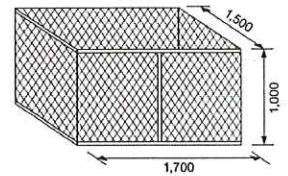

## 4tユニック車使用積載例

### コンテナサイズ

1m BOX

2m BOX

網コンテナ(2.5m³)

新製品